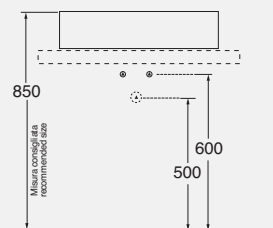

N.B.: il lavabo Civita essendo un prodotto realizzato con materiali naturali e lavorato a mano può subire variazioni di misure

N.B.: since Civita washbasin is hand made and manufactured with natural materials, its size can be subject to change

DESCRIZIONE

Lavabo CIVITA con vasca interna bianco
cod. CIV44/BCO - kg. 16,00

Lavabo CIVITA con vasca interna rosso
cod. CIV44/RO - kg. 16,00

Lavabo CIVITA con vasca interna blu
cod. CIV44/BLU - kg. 16,00

DESCRIPTION

CIVITA washbasin with deep white internal tank
cod. CIV44/BCO - kg. 16,00

CIVITA washbasin with deep red internal tank
cod. CIV44/RO - kg. 16,00

CIVITA washbasin with deep blue internal tank
cod. CIV44/BLU - kg. 16,00

N.B.: il lavabo Civita essendo un prodotto realizzato con materiali naturali e lavorato a mano può subire variazioni di misure

N.B.: since Civita washbasin is hand made and manufactured with natural materials, its size can be subject to change

DESCRIZIONE

Lavabo CIVITA con vasca interna bianco
cod. CIV60/BCO - kg. 23,00

Lavabo CIVITA con vasca interna rosso
cod. CIV60/RO - kg. 23,00

Lavabo CIVITA con vasca interna blu
cod. CIV60/BLU - kg. 23,00

DESCRIPTION

CIVITA washbasin with deep white internal tank
cod. CIV60/BCO - kg. 23,00

CIVITA washbasin with deep red internal tank
cod. CIV60/RO - kg. 23,00

CIVITA washbasin with deep blue internal tank
cod. CIV60/BLU - kg. 23,00

finiture disponibili
finishing available

Il prodotto CIVITA viene spedito all'interno di una scatola in legno per garantire l'integrità del prodotto.

The product CIVITA is shipped in a wooden box to ensure product integrity