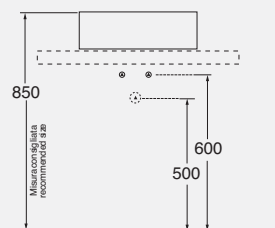

01.

01.lavabo tondo CIVITA con vasca interna bianca CIV 44/BCO / CIV 44/BCO CIVITA round washbasin with snow white internal tank

02.

03.

02.lavabo rettangolare CIVITA con vasca interna blu scuro CIV 60/BLU / CIV 60/BLU CIVITA rectangular basin with blue internal tank
03.lavabo rettangolare CIVITA con vasca interna bianco neve CIV 60/BCO / CIV 60/BCO CIVITA rectangular basin with snow white internal tank