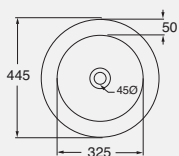

01.

01.lavabo tondo CIVITA con vasca interna bianca CIV 44/BCO / CIV 44/BCO CIVITA round washbasin with snow white internal tank

02.

03.

02.lavabo rettangolare CIVITA con vasca interna blu scuro CIV 60/BLU / CIV 60/BLU CIVITA rectangular basin with blue internal tank
03.lavabo rettangolare CIVITA con vasca interna bianco neve CIV 60/BCO / CIV 60/BCO CIVITA rectangular basin with snow white internal tank