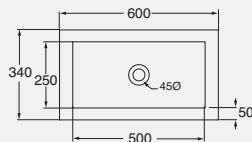

N.B.: il lavabo Civita essendo un prodotto realizzato con materiali naturali e lavorato a mano può subire variazioni di misure

N.B.: since Civita washbasin is hand made and manufactured with natural materials, its size can be subject to change

DESCRIZIONE

Lavabo CIVITA con vasca interna bianco
cod. CIV44/BCO - kg. 16,00

Lavabo CIVITA con vasca interna rosso
cod. CIV44/RO - kg. 16,00

Lavabo CIVITA con vasca interna blu
cod. CIV44/BLU - kg. 16,00

DESCRIPTION

CIVITA washbasin with deep white internal tank
cod. CIV44/BCO - kg. 16,00

CIVITA washbasin with deep red internal tank
cod. CIV44/RO - kg. 16,00

CIVITA washbasin with deep blue internal tank
cod. CIV44/BLU - kg. 16,00

N.B.: il lavabo Civita essendo un prodotto realizzato con materiali naturali e lavorato a mano può subire variazioni di misure

N.B.: since Civita washbasin is hand made and manufactured with natural materials, its size can be subject to change

DESCRIZIONE

Lavabo CIVITA con vasca interna bianco
cod. CIV60/BCO - kg. 23,00

Lavabo CIVITA con vasca interna rosso
cod. CIV60/RO - kg. 23,00

Lavabo CIVITA con vasca interna blu
cod. CIV60/BLU - kg. 23,00

DESCRIPTION

CIVITA washbasin with deep white internal tank
cod. CIV60/BCO - kg. 23,00

CIVITA washbasin with deep red internal tank
cod. CIV60/RO - kg. 23,00

CIVITA washbasin with deep blue internal tank
cod. CIV60/BLU - kg. 23,00

finiture disponibili
finishing available

Il prodotto CIVITA viene spedito all'interno di una scatola in legno per garantire l'integrità del prodotto.

The product CIVITA is shipped in a wooden box to ensure product integrity