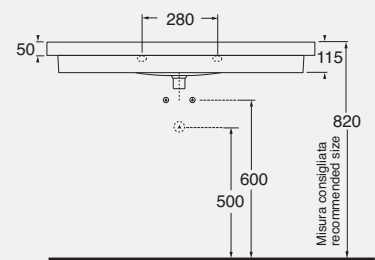

DESCRIZIONE
Consolle Trendy Easy cm 81
sospesa o da appoggio
cod. TR 8141 - kg. 20,00

DESCRIZIONE
Portasciugamani in ottone cromato
cod. TR PU/75

DESCRIPTION
Wall-hung or over-counter
consolle 81 cm Trendy Easy
cod. TR 8141 - kg. 20,00

DESCRIPTION
Chromed brass towel holder
cod. TR PU/75