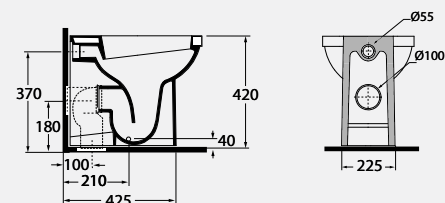

**DESCRIZIONE**

Bidet monoforo 51 cm  
cod. XCU500 - kg. 21,00

**DESCRIPTION**

One-hole bidet 51x36x42 cm  
cod. XCU500 - kg. 21,00

**DESCRIZIONE**

Vaso con scarico a parete 51 cm  
cod. XCU 100/P - kg. 23,00

Vaso con scarico a parete  
trasformabile a pavimento tramite  
curva tecnica in plastica  
cod. XCU 100/S - kg. 23,00

**DESCRIPTION**

W.c. with wall trap cm 51  
cod. XCU 100/P - Kg. 23,00

W.c. with wall trap changeable  
into floor trap by plastic technical bend  
cod. XCU 100/S - Kg. 23,00