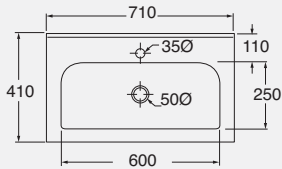

01.

02.

01.vaso terra 51 cm XCU 100/P - XCU 100/S con bidet terra 51 cm XCU 500 XCU 100/P - XCU 100/S 51 floor wc with XCU 500 51 floor one-hole bidet  
 02.bidet sospeso 51 cm XCU 500/SOSP - Wc sospeso 51 cm XCU 100/SOSP XCU 500/SOSP 51 wall hung bidet - XCU 100/SOSP 51 wall hung Wc