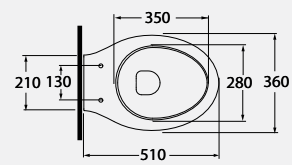

**DESCRIZIONE**

Lavabo 64 monoforo  
cod. XCU 200/64 - kg. 22,00

**DESCRIZIONE**

Colonna  
cod. XCU 300

**DESCRIPTION**

Cm 64 one-hole washbasin  
cod. XCU 200/64 - kg. 22,00

**DESCRIPTION**

Pedestal  
cod. XCU 300

**DESCRIZIONE**

Bidet monoforo 51 cm  
cod. XCU500 - kg. 21,00

**DESCRIPTION**

One-hole bidet 51x36x42 cm  
cod. XCU500 - kg. 21,00

**DESCRIZIONE**

Vaso con scarico a parete 51 cm  
cod. XCU 100/P - kg. 23,00