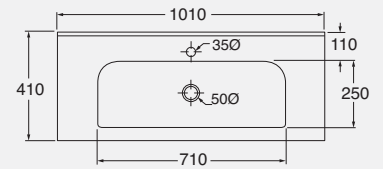

DESCRIZIONE
Consolle Trendy Easy cm 81
sospesa o da appoggio
cod. TR 8141 - kg. 20,00

DESCRIZIONE
Portasciugamani in ottone cromato
cod. TR PU/75

DESCRIPTION
Wall-hung or over-counter
consolle 81 cm Trendy Easy
cod. TR 8141 - kg. 20,00

DESCRIPTION
Chromed brass towel holder
cod. TR PU/75

DESCRIZIONE
Consolle Trendy Easy cm 101
sospesa o da appoggio
cod. TR 10141 - kg. 24,00

DESCRIZIONE
Portasciugamani in ottone cromato
cod. TR PU/97

DESCRIPTION
Wall-hung or over-counter
consolle 101 cm Trendy Easy
cod. TR 10141 - kg. 24,00

DESCRIPTION
Chromed brass towel holder
cod. TR PU/97