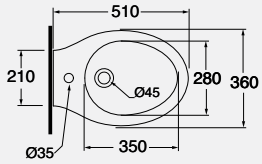

**DESCRIZIONE**

Bidet monoforo 51 cm  
cod. XCU500 - kg. 21,00

**DESCRIPTION**

One-hole bidet 51x36x42 cm  
cod. XCU500 - kg. 21,00

**DESCRIZIONE**

Vaso con scarico a parete 51 cm  
cod. XCU 100/P - kg. 23,00

Vaso con scarico a parete  
trasformabile a pavimento tramite  
curva tecnica in plastica  
cod. XCU 100/S - kg. 23,00

**DESCRIPTION**

W.c. with wall trap cm 51  
cod. XCU 100/P - Kg. 23,00

W.c. with wall trap changeable  
into floor trap by plastic technical bend  
cod. XCU 100/S - Kg. 23,00

**DESCRIZIONE**

Bidet sospeso monoforo 51 cm. Completo di fissaggio rapido per staffa universale.  
cod. XCU 500/SOSP - kg.17

**DESCRIPTION**

Wall-hung one-hole bidet 51 cm.  
Complete quick fastner for multipurpose bracket.  
cod. XCU 500/SOSP - kg.17