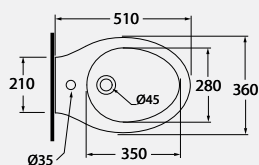

**DESCRIZIONE**

Lavabo 64 monoforo  
cod. XCU 200/64 - kg. 22,00

**DESCRIZIONE**

Colonna  
cod. XCU 300

**DESCRIPTION**

Cm 64 one-hole washbasin  
cod. XCU 200/64 - kg. 22,00

**DESCRIPTION**

Pedestal  
cod. XCU 300

**DESCRIZIONE**

Bidet monoforo 51 cm  
cod. XCU500 - kg. 21,00

**DESCRIPTION**

One-hole bidet 51x36x42 cm  
cod. XCU500 - kg. 21,00

**DESCRIZIONE**

Vaso con scarico a parete 51 cm  
cod. XCU 100/P - kg. 23,00