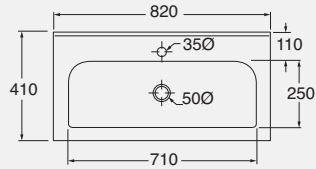

DESCRIZIONE
Consolle Trendy Easy cm 81
sospesa o da appoggio
cod. TR 8141 - kg. 20,00

DESCRIZIONE
Portasciugamani in ottone cromato
cod. TR PU/75

DESCRIPTION
Wall-hung or over-counter
consolle 81 cm Trendy Easy
cod. TR 8141 - kg. 20,00

DESCRIPTION
Chromed brass towel holder
cod. TR PU/75