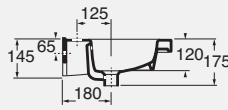

DESCRIZIONE
Consolle Trendy Easy cm 81
sospesa o da appoggio
cod. TR 8141 - kg. 20,00

DESCRIZIONE
Portasciugamani in ottone cromato
cod. TR PU/75

DESCRIPTION
Wall-hung or over-counter
consolle 81 cm Trendy Easy
cod. TR 8141 - kg. 20,00

DESCRIPTION
Chromed brass towel holder
cod. TR PU/75