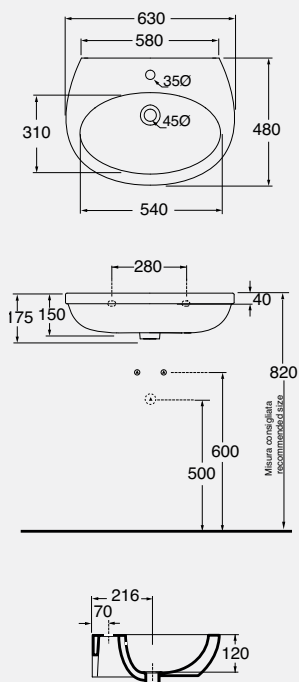

cult sospesa

71x41

81x41

101x41

64x38

cult sospesa

51x35

51x35

**DESCRIPTION**  
 Wall-hung or over-counter  
 consolle 81 cm Trendy Easy  
 cod. TR 8141 - kg. 20,00

**DESCRIPTION**  
 Chromed brass towel holder  
 cod. TR PU/75

**DESCRIZIONE**  
 Consolle Trendy Easy cm 101  
 sospesa o da appoggio  
 cod. TR 10141 - kg. 24,00

**DESCRIZIONE**

Lavabo 64 monoforo  
cod. XCU 200/64 - kg. 22,00

**DESCRIZIONE**

Colonna  
cod. XCU 300

**DESCRIPTION**

Cm 64 one-hole washbasin  
cod. XCU 200/64 - kg. 22,00

**DESCRIPTION**

Pedestal  
cod. XCU 300

**DESCRIZIONE**

Bidet monoforo 51 cm  
cod. XCU500 - kg. 21,00

**DESCRIPTION**

One-hole bidet 51x36x42 cm  
cod. XCU500 - kg. 21,00

**DESCRIZIONE**

Vaso con scarico a parete 51 cm  
cod. XCU 100/P - kg. 23,00