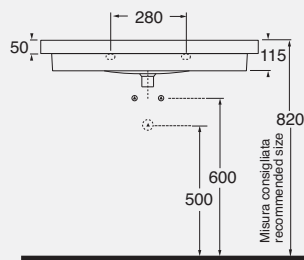

DESCRIZIONE
Consolle Trendy Easy cm 71
sospesa o da appoggio
cod. TR 7141 - kg. 16,00

DESCRIZIONE
Portasciugamani in ottone cromato
cod. TR PU/65

DESCRIPTION
Wall-hung or over-counter
consolle 71 cm Trendy Easy
cod. TR 7141 - kg. 16,00

DESCRIPTION
Chromed brass towel holder
cod. TR PU/65