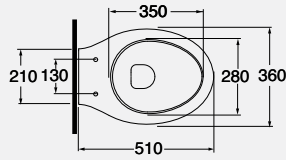

**DESCRIZIONE**

Bidet monoforo 51 cm  
cod. XCU500 - kg. 21,00

**DESCRIPTION**

One-hole bidet 51x36x42 cm  
cod. XCU500 - kg. 21,00

**DESCRIZIONE**

Vaso con scarico a parete 51 cm  
cod. XCU 100/P - kg. 23,00

Vaso con scarico a parete  
trasformabile a pavimento tramite  
curva tecnica in plastica  
cod. XCU 100/S - kg. 23,00

**DESCRIPTION**

W.c. with wall trap cm 51  
cod. XCU 100/P - Kg. 23,00

W.c. with wall trap changeable  
into floor trap by plastic technical bend  
cod. XCU 100/S - Kg. 23,00

**DESCRIZIONE**

Bidet sospeso monoforo 51 cm. Completo di fissaggio rapido per staffa universale.  
cod. XCU 500/SOSP - kg.17

**DESCRIPTION**

Wall-hung one-hole bidet 51 cm.  
Complete quick fastner for multipurpose bracket.  
cod. XCU 500/SOSP - kg.17