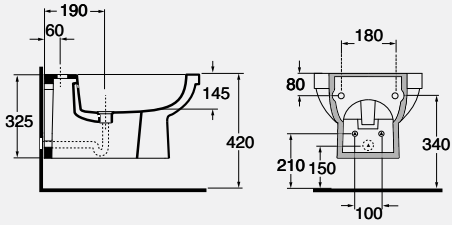

**DESCRIZIONE**

Bidet monoforo 51 cm  
cod. XCU500 - kg. 21,00

**DESCRIPTION**

One-hole bidet 51x36x42 cm  
cod. XCU500 - kg. 21,00

**DESCRIZIONE**

Vaso con scarico a parete 51 cm  
cod. XCU 100/P - kg. 23,00

Vaso con scarico a parete  
trasformabile a pavimento tramite  
curva tecnica in plastica  
cod. XCU 100/S - kg. 23,00

**DESCRIPTION**

W.c. with wall trap cm 51  
cod. XCU 100/P - Kg. 23,00

W.c. with wall trap changeable  
into floor trap by plastic technical bend  
cod. XCU 100/S - Kg. 23,00

**DESCRIZIONE**

Bidet sospeso monoforo 51 cm. Completo di fissaggio rapido per staffa universale.  
cod. XCU 500/SOSP - kg.17

**DESCRIPTION**

Wall-hung one-hole bidet 51 cm.  
Complete quick fastner for multipurpose bracket.  
cod. XCU 500/SOSP - kg.17