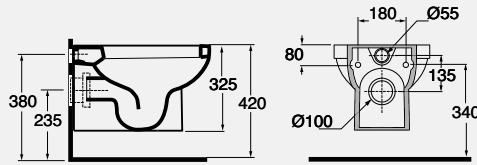

**DESCRIZIONE**

Bidet monoforo 51 cm  
cod. XCU500 - kg. 21,00

**DESCRIPTION**

One-hole bidet 51x36x42 cm  
cod. XCU500 - kg. 21,00

**DESCRIZIONE**

Vaso con scarico a parete 51 cm  
cod. XCU 100/P - kg. 23,00

Vaso con scarico a parete  
trasformabile a pavimento tramite  
curva tecnica in plastica  
cod. XCU 100/S - kg. 23,00

**DESCRIPTION**

W.c. with wall trap cm 51  
cod. XCU 100/P - Kg. 23,00

W.c. with wall trap changeable  
into floor trap by plastic technical bend  
cod. XCU 100/S - Kg. 23,00

**DESCRIZIONE**

Bidet sospeso monoforo 51 cm. Completo di fissaggio rapido per staffa universale.  
cod. XCU 500/SOSP - kg.17

**DESCRIPTION**

Wall-hung one-hole bidet 51 cm.  
Complete quick fastner for multipurpose bracket.  
cod. XCU 500/SOSP - kg.17