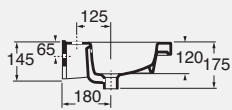

lavabo CULT monoforo sospeso XCU 200/64; bidet sospeso 51 cm XCU 500/SOSP - Wc sospeso 51 cm XCU 100/SOSP  
XCU 200/64 CULT washbasin one-hole wall hung; XCU 500/SOSP 51 wall hung bidet - XCU 100/SOSP 51 wall hung Wc

TR 7141 consolle 71 sospesa monoforo  
TR 7141 71 console wall hung one hole

01.

02.

03.

04.

01. TR 10141 consolle 101 sospesa monoforo; TR 8141 consolle 81 sospesa monoforo / TR 10141 101 console wall hung one hole;  
TR 8141 81 console wall hung one hole  
02. TR 7141 consolle 71 sospesa monoforo / TR 7141 71 console wall hung one hole  
03. XCU 200/64 lavabo sospeso monoforo / XCU 200/64 wall-hung one hole washbasin  
04. TR 8141 consolle 81 sospesa monoforo con portasciugamani in ottone cromato TR PU/75 / TR 8141 81 console wall hung one hole  
with TR PU/75 chromed brass towel holder

01.

02.

01.vaso terra 51 cm XCU 100/P - XCU 100/S con bidet terra 51 cm XCU 500 XCU 100/P - XCU 100/S 51 floor wc with XCU 500 51 floor one-hole bidet  
 02.bidet sospeso 51 cm XCU 500/SOSP - Wc sospeso 51 cm XCU 100/SOSP XCU 500/SOSP 51 wall hung bidet - XCU 100/SOSP 51 wall hung Wc