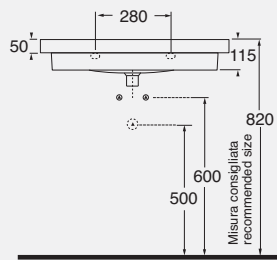

lavabo CULT monoforo sospeso XCU 200/64; bidet sospeso 51 cm XCU 500/SOSP - Wc sospeso 51 cm XCU 100/SOSP  
XCU 200/64 CULT washbasin one-hole wall hung; XCU 500/SOSP 51 wall hung bidet - XCU 100/SOSP 51 wall hung Wc

TR 7141 consolle 71 sospesa monoforo  
TR 7141 71 console wall hung one hole

01.

02.

03.

04.

01. TR 10141 consolle 101 sospesa monoforo; TR 8141 consolle 81 sospesa monoforo / TR 10141 101 console wall hung one hole;  
TR 8141 81 console wall hung one hole  
02. TR 7141 consolle 71 sospesa monoforo / TR 7141 71 console wall hung one hole  
03. XCU 200/64 lavabo sospeso monoforo / XCU 200/64 wall-hung one hole washbasin  
04. TR 8141 consolle 81 sospesa monoforo con portasciugamani in ottone cromato TR PU/75 / TR 8141 81 console wall hung one hole  
with TR PU/75 chromed brass towel holder

01.

02.

01.vaso terra 51 cm XCU 100/P - XCU 100/S con bidet terra 51 cm XCU 500 XCU 100/P - XCU 100/S 51 floor wc with XCU 500 51 floor one-hole bidet  
 02.bidet sospeso 51 cm XCU 500/SOSP - Wc sospeso 51 cm XCU 100/SOSP XCU 500/SOSP 51 wall hung bidet - XCU 100/SOSP 51 wall hung Wc