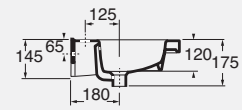

DESCRIZIONE
Consolle Trendy Easy cm 101
sospesa o da appoggio
cod. TR 10141 - kg. 24,00

DESCRIZIONE
Portasciugamani in ottone cromato
cod. TR PU/97

DESCRIPTION
Wall-hung or over-counter
consolle 101 cm Trendy Easy
cod. TR 10141 - kg. 24,00

DESCRIPTION
Chromed brass towel holder
cod. TR PU/97