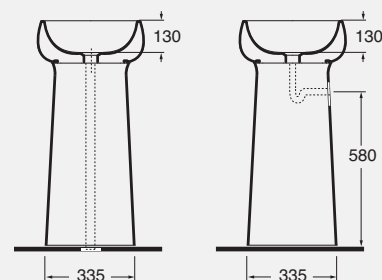

art. GRA 006 rosa fanatico  
vain rose

art. GRA 007 azzurro tramonto  
sunset blue

art. GRA 008 azzurro degli occhi  
blue of eyes

art. GRA 009 rosso terra  
earth red

**DESCRIZIONE**  
lavabo cm 40,5 da appoggio  
cod. GRA AP4 - kg. 12,00

**DESCRIPTION**  
Over-counter washbasin 40,5 cm  
cod. GRA AP4 - kg. 12,00

**GRAAL, è un prodotto realizzato a mano. La smaltatura può presentare nel tempo il caratteristico effetto craquelè.**

GRAAL, is a hand made product. The enamelling can make the typical craquelè effect.