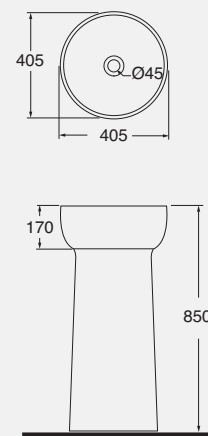

**DESCRIPTION**  
Over-counter washbasin 40,5 cm  
cod. GRA AP4 - kg. 12,00

**GRAAL, è un prodotto realizzato a mano. La smaltatura può presentare nel tempo il caratteristico effetto craquelè.**

GRAAL, is a hand made product. The enamelling can make the typical craquelè effect.