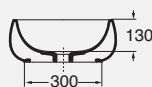

art. GRA 006 rosa fanatico  
vain rose

art. GRA 007 azzurro tramonto  
sunset blue

art. GRA 008 azzurro degli occhi  
blue of eyes

art. GRA 009 rosso terra  
earth red

**DESCRIZIONE**  
lavabo cm 40,5 da appoggio  
cod. GRA AP4 - kg. 12,00

**DESCRIPTION**  
Over-counter washbasin 40,5 cm  
cod. GRA AP4 - kg. 12,00

**GRAAL, è un prodotto realizzato a mano. La smaltatura può presentare nel tempo il caratteristico effetto craquelè.**

GRAAL, is a hand made product. The enamelling can make the typical craquelè effect.