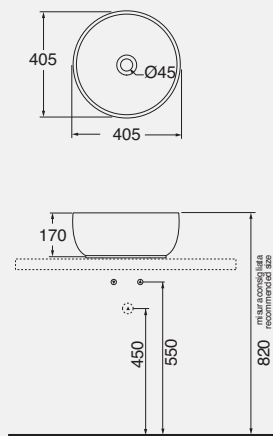

finiture disponibili
finishing available

DESCRIZIONE
lavabo cm 40,5 da appoggio
cod. GRA AP4 - kg. 12,00

DESCRIPTION
Over-counter washbasin 40,5 cm
cod. GRA AP4 - kg. 12,00

GRAAL, è un prodotto realizzato a mano. La smaltatura può presentare nel tempo il caratteristico effetto craquelè.

GRAAL, is a hand made product. The enamelling can make the typical craquelè effect.