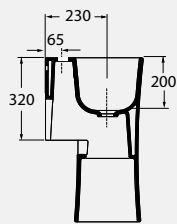

DESCRIZIONE

Lavabo Nativo sospeso monoforo
cod. NAT 200 - kg. 24

DESCRIPTION

Nativo wall-hung one-hole washbasin
cod. NAT 200 - kg. 24

finiture disponibili
finishing available

art. NAC 200/b bianco CORTECCIA
CORTECCIA white