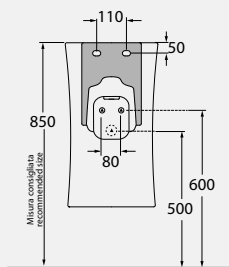

DESCRIZIONE

Lavabo Nativo sospeso monoforo
cod. NAT 200 - kg. 24

DESCRIPTION

Nativo wall-hung one-hole washbasin
cod. NAT 200 - kg. 24

finiture disponibili
finishing available

art. NAC 200/b bianco CORTECCIA
CORTECCIA white