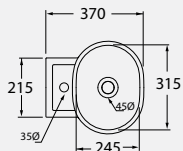

DESCRIZIONE

Lavabo Nativo sospeso monoforo
cod. NAT 200 - kg. 24

DESCRIPTION

Nativo wall-hung one-hole washbasin
cod. NAT 200 - kg. 24

finiture disponibili
finishing available

art. NAC 200/b bianco CORTECCIA
CORTECCIA white