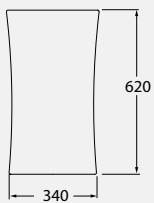

DESCRIZIONE

Lavabo Nativo sospeso monoforo
cod. NAT 200 - kg. 24

DESCRIPTION

Nativo wall-hung one-hole washbasin
cod. NAT 200 - kg. 24

finiture disponibili
finishing available

art. NAC 200/b bianco CORTECCIA
CORTECCIA white