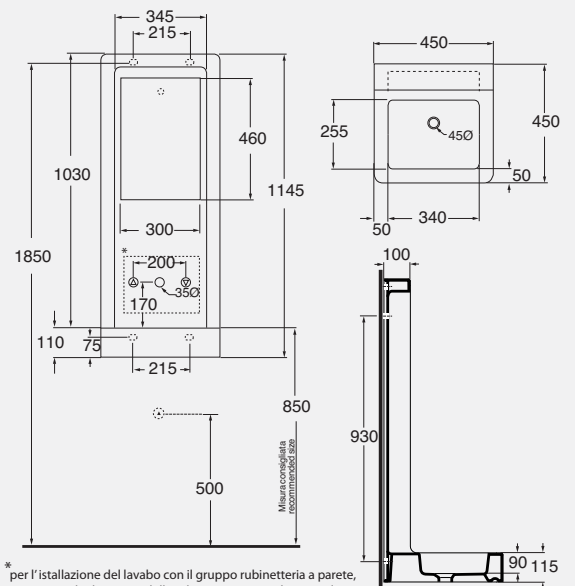

\* per l'installazione del lavabo con il gruppo rubinetteria a parete, assicurarsi che le misure della rubinetteria coincidano con le predisposizioni del lavabo.  
to install the washbasin with the taps and fittings at wall, check that the sizes of taps exactly correspond with the arrangement of the washbasin

#### DESCRIZIONE

Lavabo sospeso NOOK 1 foro su piano 45x45x114,5 cm  
cod. NOK 200/1 - kg. 30,00

Lavabo sospeso NOOK 3 fori su piano 45x45x114,5 cm  
cod. NOK 200/3 - kg. 30,00

#### DESCRIPTION

Wall hung washbasin NOOK 1 hole on plate 45x45x114,5 cm  
cod. NOK 200/1 - kg. 30,00

Wall hung washbasin NOOK 3 holes on plate 45x45x114,5 cm  
cod. NOK 200/3 - kg. 30,00

#### DESCRIZIONE

Lavabo sospeso NOOK 1 foro su parete 45x45x114,5 cm  
cod. NOK 200/P1 - kg. 30,00

Lavabo sospeso NOOK 3 foro su parete 45x45x114,5 cm  
cod. NOK 200/P3 - kg. 30,00