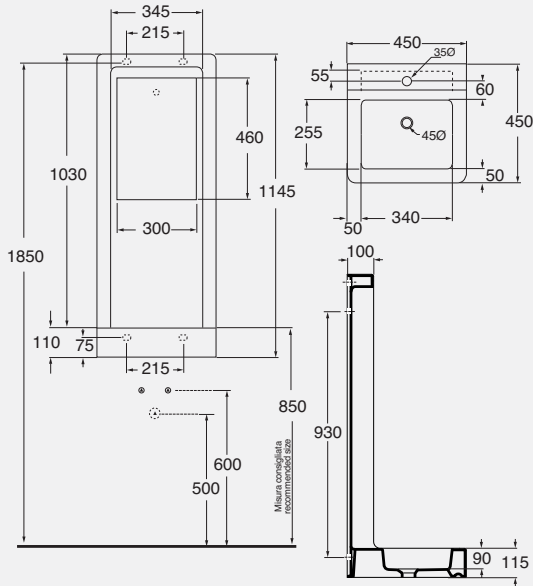

\* per l'installazione del lavabo con il gruppo rubinetteria a parete, assicurarsi che le misure della rubinetteria coincidano con le predisposizioni del lavabo.  
to install the washbasin with the taps and fittings at wall, check that the sizes of taps exactly correspond with the arrangement of the washbasin

#### DESCRIZIONE

Lavabo sospeso NOOK 1 foro su piano 45x45x114,5 cm  
cod. NOK 200/1 - kg. 30,00

Lavabo sospeso NOOK 3 fori su piano 45x45x114,5 cm  
cod. NOK 200/3 - kg. 30,00

#### DESCRIPTION

Wall hung washbasin NOOK 1 hole on plate 45x45x114,5 cm  
cod. NOK 200/1 - kg. 30,00

Wall hung washbasin NOOK 3 holes on plate 45x45x114,5 cm  
cod. NOK 200/3 - kg. 30,00

#### DESCRIPTION

Wall hung washbasin NOOK 1 hole on wall 45x45x114,5 cm  
cod. NOK 200/P1 - kg. 30,00

Wall hung washbasin NOOK 3 holes on wall 45x45x114,5 cm  
cod. NOK 200/P3 - kg. 30,00