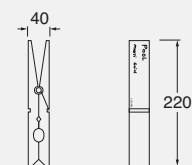

DESCRIPTION

Soap-holder top and the internal teak top
cod. POORI