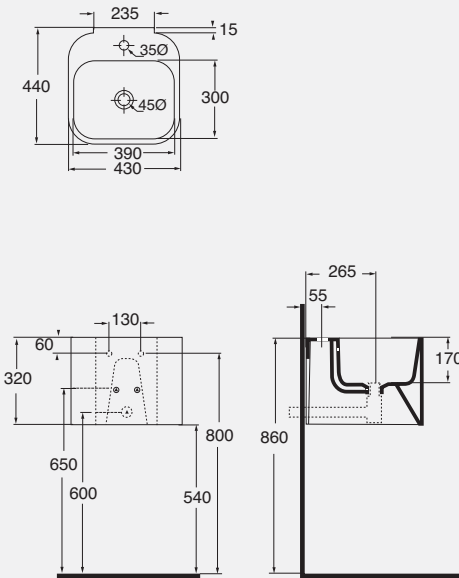

02.

02.lavabo bianco in appoggio su mensola 170 laccata lucido / white washbasin sit on 170 shiny white lacquered shelf

**DESCRIZIONE**

Lavabo monoforo sospeso cm 44  
cod. ULI 200/1

Lavabo senza foro sospeso cm 44  
cod. ULI 200/0

Cesta porta biancheria in poliuretano  
laccato  
cod. ULI CES

**DESCRIPTION**

Wall hung one hole washbasin 44 cm  
cod. ULI 200/1

Wall hung without hole washbasin 44 cm  
cod. ULI 200/0

Laquered polyurethane  
laundry basket  
cod. ULI CES

**DESCRIZIONE**

Lavabo monoforo sospeso cm 44  
cod. ULI 200/1 - kg. 24,00

Lavabo senza foro sospeso cm 44  
cod. ULI 200/0 - kg. 24,00

**DESCRIPTION**

Wall hung one hole washbasin 44 cm  
cod. ULI 200/1 - kg. 24,00

Wall hung without hole washbasin 44 cm  
cod. ULI 200/0 - kg. 24,00

colori disponibili:  
bianco ceramica  
nero lucido

available coloured:  
ceramic white  
ceramic black

**DESCRIZIONE**

Cesta porta biancheria in poliuretano  
laccato  
cod. ULI CES - kg. 5,00