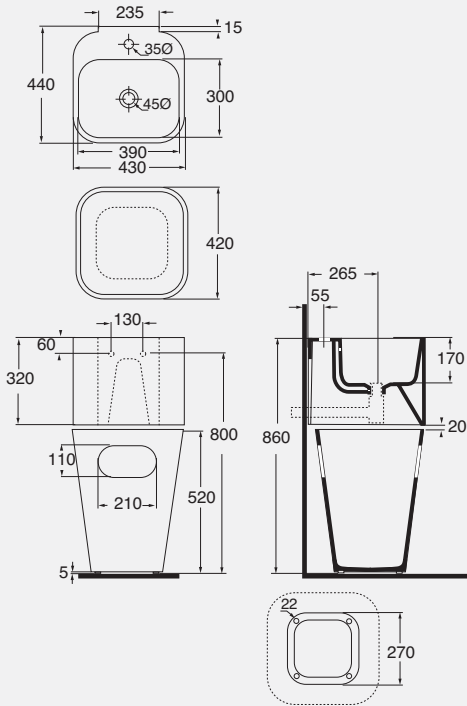

01.

02.

01.lavabo bianco sospeso monoforo / white wall-hung one-hole washbasin

02.lavabo nero sospeso con rubinetteria a parete / black wall-hung washbasin with wall taps and fittings

01.

01.lavabo sospeso monoforo ULI 200/1 con cesta porta biancheria in poliuretano ULI CES  
ULI 200/1 wall-hung one-hole washbasin with ULI CES polyurethane laundry basket

02.

02.lavabo bianco in appoggio su mensola 170 laccata lucido / white washbasin sit on 170 shiny white lacquered shelf

**DESCRIZIONE**

Lavabo monoforo sospeso cm 44  
cod. ULI 200/1

Lavabo senza foro sospeso cm 44  
cod. ULI 200/0

**DESCRIZIONE**

Lavabo monoforo sospeso cm 44  
cod. ULI 200/1 - kg. 24,00

Lavabo senza foro sospeso cm 44  
cod. ULI 200/0 - kg. 24,00

**DESCRIPTION**

Wall hung one hole washbasin 44 cm  
cod. ULI 200/1 - kg. 24,00

Wall hung without hole washbasin 44 cm  
cod. ULI 200/0 - kg. 24,00

colori disponibili:  
bianco ceramica  
nero lucido

available coloured:  
ceramic white  
ceramic black

**DESCRIZIONE**

Cesta porta biancheria in poliuretano  
laccato  
cod. ULI CES - kg. 5,00