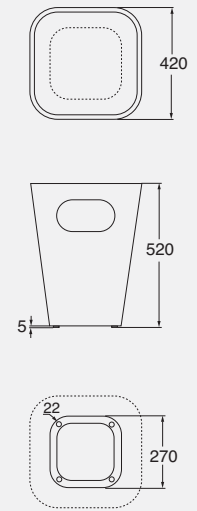

Cesta porta biancheria in poliuretano  
laccato  
cod. ULI CES

**DESCRIPTION**

Wall hung one hole washbasin 44 cm  
cod. ULI 200/1

Wall hung without hole washbasin 44 cm  
cod. ULI 200/0

Laquered polyurethane  
laundry basket  
cod. ULI CES

**DESCRIZIONE**

Lavabo monoforo sospeso cm 44  
cod. ULI 200/1 - kg. 24,00

Lavabo senza foro sospeso cm 44  
cod. ULI 200/0 - kg. 24,00

**DESCRIPTION**

Wall hung one hole washbasin 44 cm  
cod. ULI 200/1 - kg. 24,00

Wall hung without hole washbasin 44 cm  
cod. ULI 200/0 - kg. 24,00

colori disponibili:  
bianco ceramica  
nero lucido

available coloured:  
ceramic white  
ceramic black

**DESCRIZIONE**

Cesta porta biancheria in poliuretano  
laccato  
cod. ULI CES - kg. 5,00