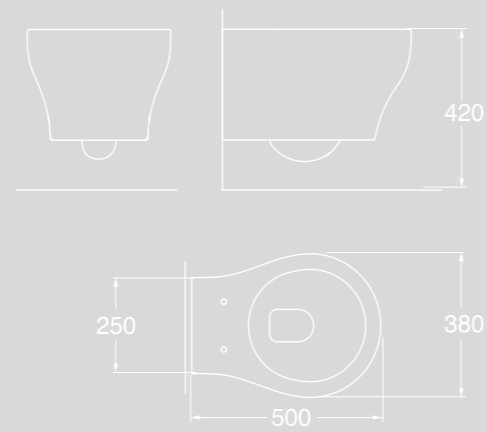

vaso e bidet VERA sospesi VER 100/SOSK VER 500/SOSK
VER 100/SOSK VER 500/SOSK wc and bidet wall-hung VERA