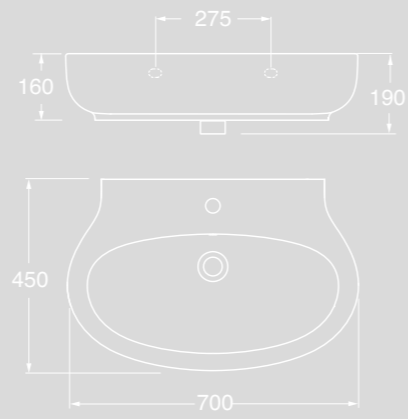

vera sospesa

60x45

vera appoggio

45x45

70x45

75x45

vera sospesa

50x40

vera terra

48x38

55x40

50x40

48x38

55x40

I wc terra e sospesi scaricano con soli 3 lt invece dei tradizionali 9 lt.
Floor and wall hung WC range flushes with just 3 litres instead of the traditional 9 lt.

lavabo VERA cm 75 in appoggio su mensola cm 170 laccata bianco lucida
cm 75 VERA washbasin on cm 170 lacquered shiny white counter top.

vaso VERA sospeso VER 100/SOSK con bidet VERA sospeso VER 500/SOSK.
VER 100/SOSK wall-hung wc with VER 500/SOSK wall-hung one-hole bidet.

lavabo sospeso 70 VER 70/SOSP
 Disponibile nelle dimensioni 60x45 VER 60/SOSP e 70x45 VER 70/SOSP
 VER 70/SOSP wall-hung washbasin.
 Available on dimensions 60x45 VER 60/SOSP and 70x45 VER 70/SOSP

01.lavabo appoggio 45 x45 VER 45/APP
 cm 45x45 VER 45/APP over-counter washbasin
 02.lavabo appoggio 75x45 VER 75/APP
 cm 75x45 VER 75/APP over-counter washbasin

lavabi appoggio VERA VER 45 APP/VER 75 APP, vaso e bidet terra VERA VER 155/VER 555, BALLOON freestanding BAL 66. VER 45 APP/VER 75 APP VERA washbasin, VER 155/VER 555 VERA wc and bidet, BALL 66 BALLOON freestanding .